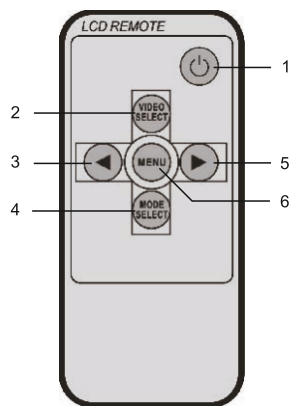

АВТОМОБИЛЬНЫЙ МОНИТОР AVS4747TM (AHD)

1. Описание устройства.

- 1. Поворот изображения
- 2. Уменьшение параметра
- 3. Меню настроек

- 4. Увеличение параметра
- 5. Выбор источника: AV1/AV2
- 6. Включение/Выключение монитора

2. Пульт дистанционного управления.

- 1. Включение/Выключение монитора
- 2. Выбор источника: AV1/AV2
- 3. В режиме меню уменьшение яркости, контрастности и других параметров
- 4. Режим экрана: 16:9 / 4:3
- 5. В режиме меню увеличение яркости, контрастности и других параметров
- 6. Переход в Меню монитора

*В мониторе можно включить отображение **линий разметки** для камеры заднего вида (вход Av2). Для этого в соответствующем меню монитора включите этот параметр (вторая вкладка). Линии отображаются только при подключении управляющего Синего TRIG) провода. Провод подключается к +12-24В (например к + фонаря заднего хода) и на экран автоматически выводится изображение с камеры заднего вида (Режим парковки). Далее, при включенном изображении, можно менять стиль линий с помощью кнопки MENU. Вход в МЕНЮ монитора, возможен только при отключенном проводе TRIG.*

4. Технические характеристики:

Размер экрана	7 дюймов
Разрешение экрана	1024 x 600
Система цветности	PAL / NTSC
Питание	9 В - 35 В
Потребляемая мощность	до 5 Вт
Температурный режим	от -20 до 65 градусов по Цельсию