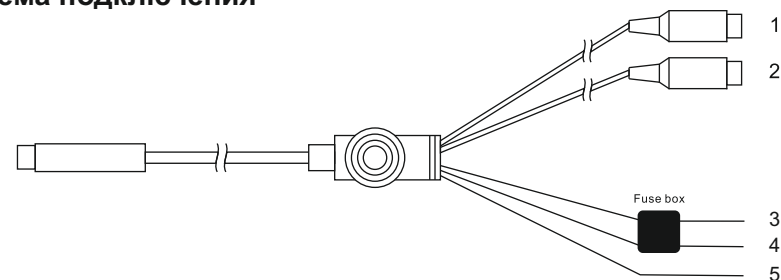

Срок службы элементов питания в обычных условиях составляет 1 год (или менее, в зависимости от частоты и условий эксплуатации).

3. Схема подключения

- 1. Жёлтый разъём 1 – Видео вход 1 (для AHD камеры заднего вида)*
- 2. Жёлтый разъём 2 – Видео вход 2 (для AHD камеры заднего вида)*
- 3. Красный провод – питание +
- 4. Чёрный провод – питание (земля)
- 5. Синий провод – управляющий (TRIG для подключения камеры заднего вида)

*В мониторе можно включить отображение **линий разметки** для камеры заднего вида (вход Av2). Для этого в соответствующем меню монитора включите этот параметр (вторая вкладка). Линии отображаются только при подключении управляющего Синего TRIG) провода. Провод подключается к +12-24В (например к + фонаря заднего хода) и на экран автоматически выводится изображение с камеры заднего вида (Режим парковки). Далее, при включенном изображении, можно менять стиль линий с помощью кнопки MENU. Вход в МЕНЮ монитора, возможен только при отключенном проводе TRIG.*

4. Технические характеристики:

Размер экрана	7 дюймов
Разрешение экрана	1024 x 600
Система цветности	PAL / NTSC
Питание	9 В - 35 В
Потребляемая мощность	до 5 Вт
Температурный режим	от -20 до 65 градусов по Цельсию